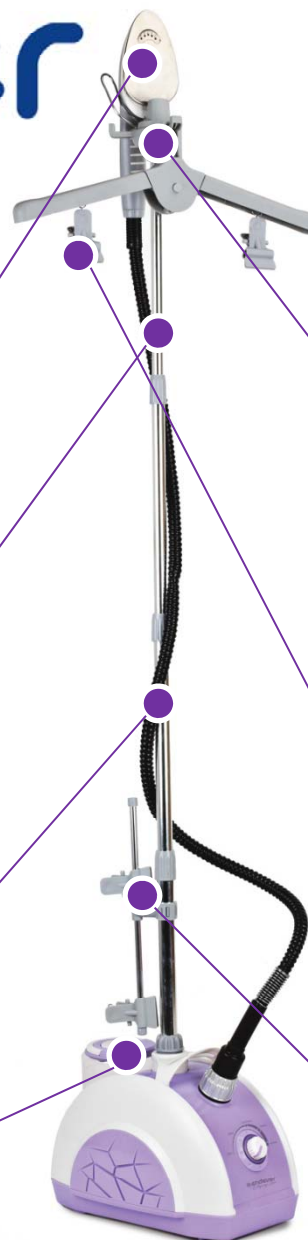

# endeveer

ОТПАРИВАТЕЛЬ

Комплектация:

1. Паровой утюжок

2. Складная  
телескопическая стойка

3. Гибкий шланг  
для подачи пара

7. Отпариватель

Odyssey Q-910

Odyssey Q-911

4. Держатель  
парового утюжка

5. Складная вращающаяся  
вешалка с прищепками  
для брюк и юбок

6. Нижний фиксатор для брюк

ОТПАРИВАТЕЛЬ

Odyssey Q-910  
Odyssey Q-911

Дополнительные аксессуары: