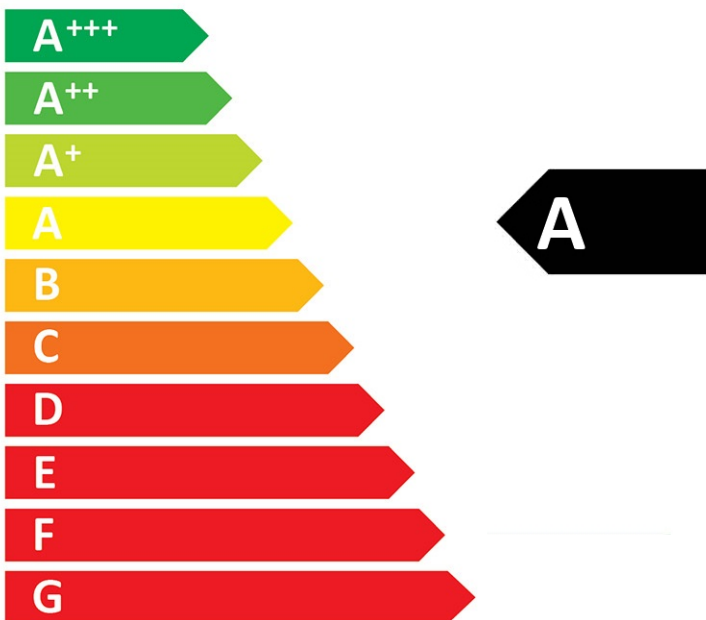

ENERG

енергия · ενεργεια

smeg CVI138LWS2

ENERGIA · ЕНЕРГИЯ · ΕΝΕΡΓΕΙΑ
ENERGIJA · ENERGY · ENERGIE · ENERGI

143
kWh/annum

2010/1060