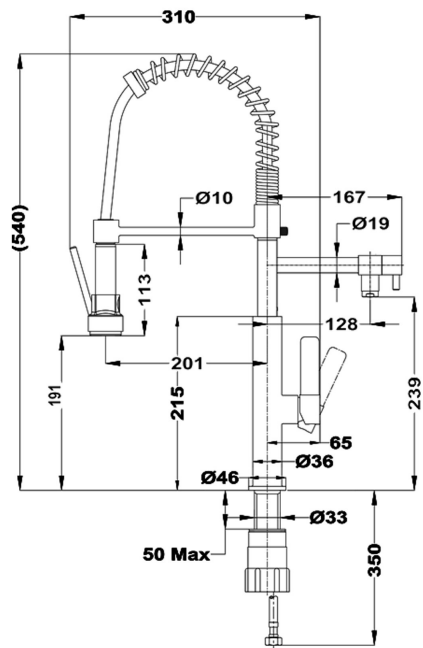

TEKA

FOT 999 CHROME

ХАРАКТЕРИСТИКИ

Профессиональный смеситель с гибким поворотным изливом
Съёмный гибкий поворотный излив
Тугая гибкая пружина
Ручной 1-режимный душ с функцией Стоп
Гибкий шланг из нержавеющей стали с покрытием пластиком для лучшей защиты и лёгкой чистки
Противонакипной аэратор
Гибкие подводящие трубки в стальной оплётке
Система водосбережения
Картридж 28 мм
Радиус 310 мм / 167 мм
Высота 191 мм / 540 мм
Смеситель изготовлен из латуни

ГАБАРИТНЫЕ РАЗМЕРЫ

Высота изделия (мм): 540
Ширина изделия (мм):
Глубина изделия (мм): 310
Длина изделия (мм):
Вес нетто (кг): 2,33

ТЕХНИЧЕСКИЕ ХАРАКТЕРИСТИКИ

МОДЕЛИ

Тип установки: Отдельностоящие