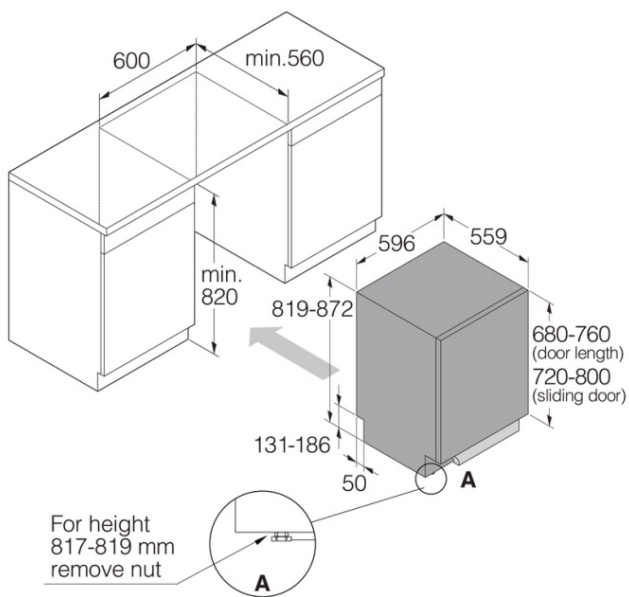

#### Размеры

- Ширина: 596 мм
- Высота: 819 мм
- Глубина: 554 мм
- Максимальная высота машины: 872 мм
- Длина присоединительного кабеля: 1730 мм
- Глубина с открытой дверцей: 1243 мм
- Длина заливного шланга: 163 см
- Длина сливного шланга: 200 см

#### Логистическая информация

- Ширина в упаковке: 640 мм
- Высота в упаковке: 890 мм
- Глубина в упаковке: 680 мм
- Вес брутто: 45,5 кг
- Артикул: 739487
- EAN-код: 3838782603594
- Область использования: бытовая