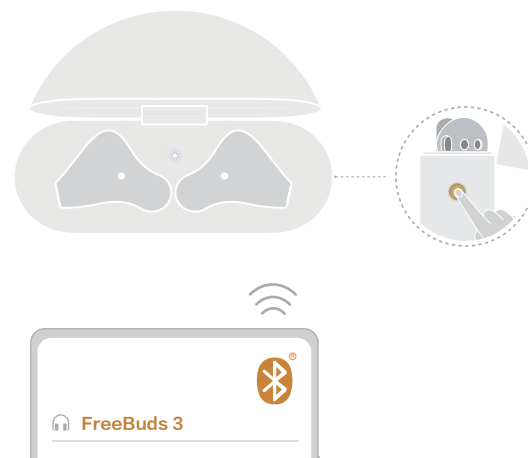

HUAWEI FreeBuds 3

Quick Start Guide

Краткое руководство пользователя

Earphone Model: CM-SHK00
Charging Case Model: CM-SHK

6020808_01

1 Power on

Open the charging case and press and hold the Function button for 2 seconds to power on the charging case.

Откройте зарядный чехол наушников, нажмите и удерживайте функциональную кнопку 2 секунды, чтобы включить зарядный чехол.

2 Bluetooth pairing

Make sure that the earbuds are in the charging case. Open the charging case, and press and hold the Function button for 2 seconds until the indicator light on the charging case starts to flash.

Поместите наушники в зарядный чехол. Откройте крышку зарядного чехла, нажмите и удерживайте функциональную кнопку 2 секунды, пока не начнет мигать индикатор на зарядном чехле.

Загрузка и установка приложения
Для настройки персональных параметров отсканируйте QR-код с помощью телефона и добавьте FreeBuds 3.

3 Audio control

In Standby mode, double-tap the right earbud to play music.
During music playback, double-tap the right earbud to skip to the next track.
В режиме ожидания дважды коснитесь правого наушника, чтобы начать воспроизведение музыки.
Во время воспроизведения музыки дважды коснитесь правого наушника, чтобы переключиться на следующую композицию.