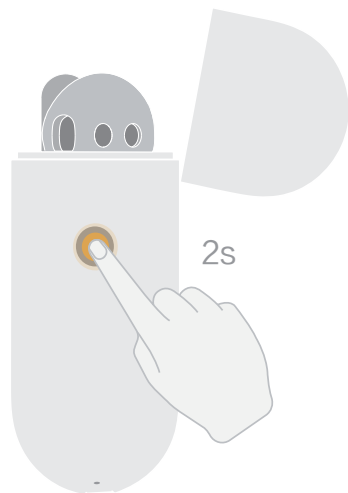

HUAWEI FreeBuds 3

Quick Start Guide

Краткое руководство пользователя

Earphone Model: CM-SHK00
Charging Case Model: CM-SHK

6020808_01

1 Power on

Open the charging case and press and hold the Function button for 2 seconds to power on the charging case.

Откройте зарядный чехол наушников, нажмите и удерживайте функциональную кнопку 2 секунды, чтобы включить зарядный чехол.

2 Bluetooth pairing

Make sure that the earbuds are in the charging case. Open the charging case, and press and hold the Function button for 2 seconds until the indicator light on the charging case starts to flash.

Поместите наушники в зарядный чехол. Откройте крышку зарядного чехла, нажмите и удерживайте функциональную кнопку 2 секунды, пока не начнет мигать индикатор на зарядном чехле.

Загрузка и установка приложения
Для настройки персональных параметров отсканируйте QR-код с помощью телефона и добавьте FreeBuds 3.