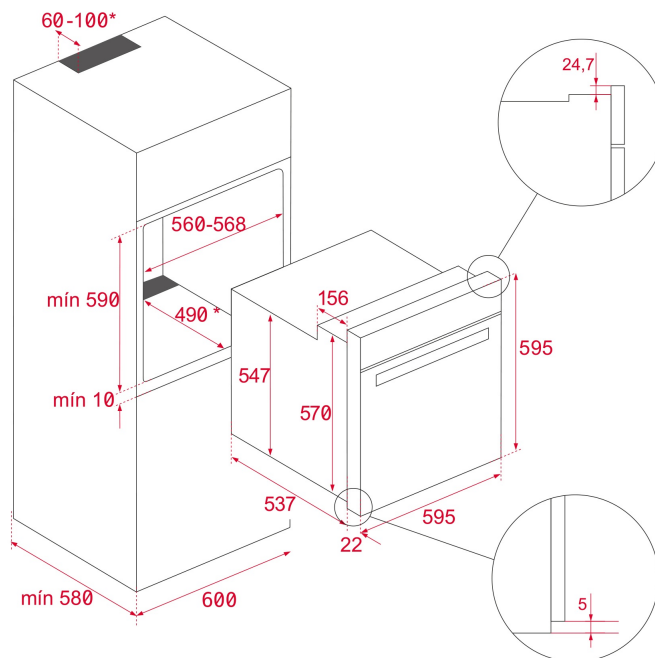

ГАБАРИТНЫЕ РАЗМЕРЫ

Высота изделия (мм): 595
 Ширина изделия (мм): 595
 Глубина изделия (мм):
 537+22
 Длина изделия (мм):
 Вес нетто (кг): 26

ТЕХНИЧЕСКИЕ ХАРАКТЕРИСТИКИ

КОНКРЕТНЫЕ ОСОБЕННОСТИ

Сертификаты: N / CE / CCA / CB/ EAC
 Количество камер: 1
 Эмалированная камера: Да
 Регулятор минимальной температуры (°C): 50
 Регулятор максимальной температуры (°C): 250
 Выбор функции: 7+0
 Количество функций приготовления: 6
 Гриль + Нижний нагрев: Да
 Гриль: Да
 Гриль + Нижний нагрев + Конвекция: Да
 Нижний нагрев: Да
 Функция ECO: Да
 Механический быстрый разогрев: Да
 Система съёмных противней: Да
 Количество направляющих для противней (уровней): 5

ЭЛЕКТРОСОЕДИНЕНИЕ

Максимальная номинальная мощность (Вт): 2615
 Частота (Гц): 50/60
 Номинальное напряжение (В): 220-240

Длина соединительного кабеля (см): 110
Энергопотребление внутренней подсветки (Вт): 25