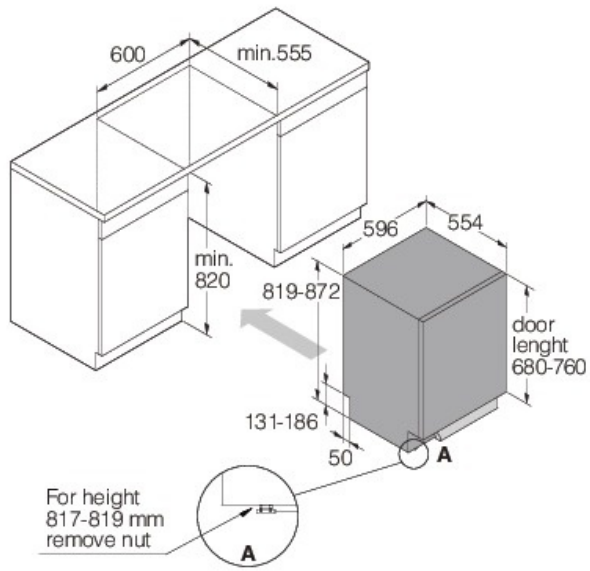

Размеры

- Ширина: 596 мм
- Высота: 819 мм
- Глубина: 554 мм
- Максимальная высота машины: 872 мм
- Длина присоединительного кабеля: 1730 мм
- Глубина с открытой дверцей: 1191 мм
- Длина заливного шланга: 163 см
- Длина сливного шланга: 200 см

Логистическая информация

- Ширина в упаковке: 640 мм
 - Высота в упаковке: 890 мм
 - Глубина в упаковке: 680 мм
 - Вес брутто: 48 кг
 - Артикул: 739523
 - EAN-код: 3838782605253
 - Область использования: бытовая
 - Дизайн линия: Style
-