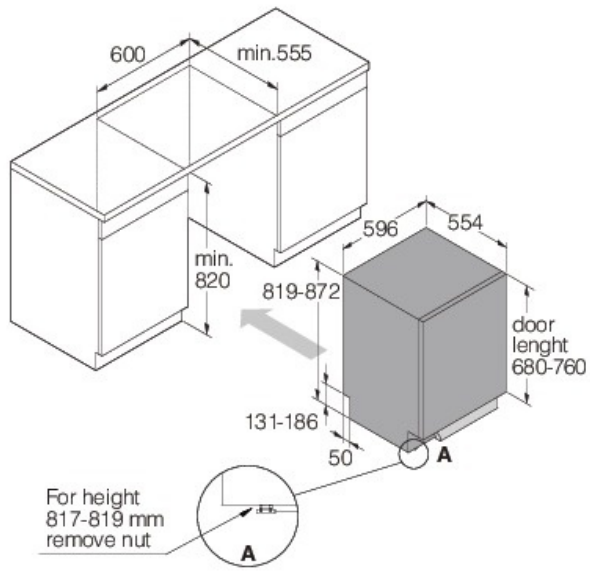

Размеры

- Ширина: 596 мм
- Высота: 819 мм
- Глубина: 554 мм
- Максимальная высота машины: 872 мм
- Длина присоединительного кабеля: 1730 мм
- Глубина с открытой дверцей: 1191 мм
- Длина заливного шланга: 163 см
- Длина сливного шланга: 200 см

Логистическая информация

- Ширина в упаковке: 640 мм
- Высота в упаковке: 890 мм
- Глубина в упаковке: 680 мм
- Вес брутто: 46 кг
- Артикул: 739485
- EAN-код: 3838782576218
- Область использования: бытовая