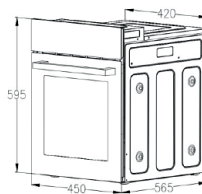

Комплектация

Доводчик двери:	нет
Стандартный противень:	да
Решетка для гриля:	да
Телескопические направляющие:	нет

Единица измерения: мм