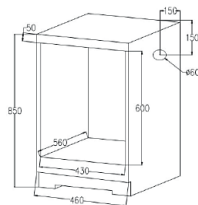

Размеры кухонного модуля