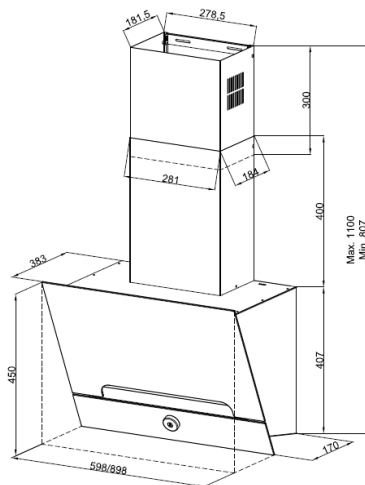

### Общие данные

Тип вытяжки:	наклонная
Режим работы:	отвод воздуха/рециркуляция
Производительность, м3/ч:	850
Дисплей:	есть
Количество скоростей:	5
Освещение:	светодиодное
Мощность освещения, Вт:	2x2
Фильтр:	металлический жироулавливающий
Угольный фильтр:	KF-ES (приобретается отдельно)
Обратный клапан:	есть
Переходник:	120-150
Мощность подключения, Вт:	234
Коллекция:	High-Tech
Цвет:	чёрный
Ширина, см:	59.8
Высота, см:	80.7
Глубина, см:	38.3
Уровень шума, дБ:	43
Таймер:	есть
Управление:	электронное сенсорное